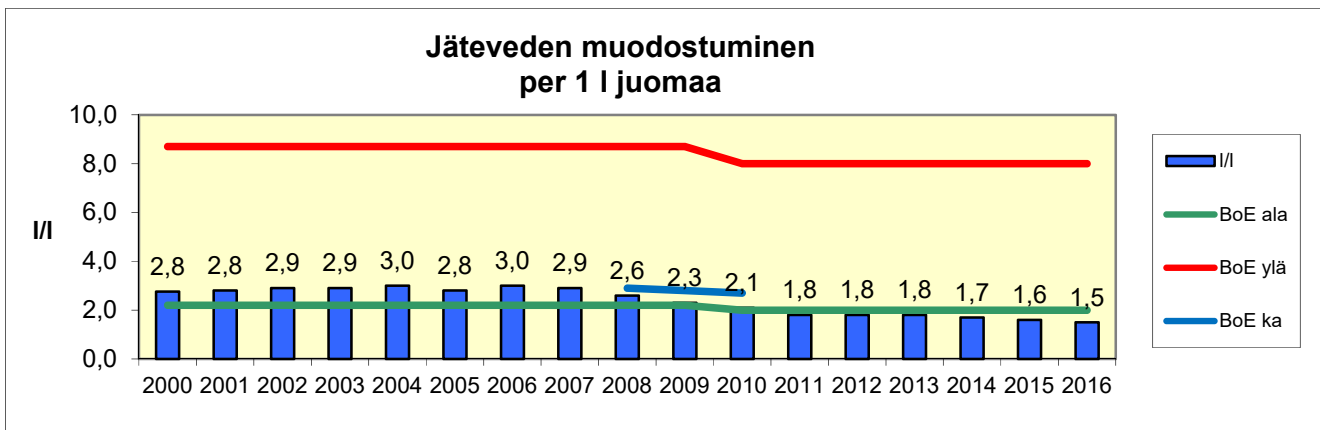

## Panimoiden ympäristötaseen avainluvut 2016

Boe on panimoalan kattojärjestö The Brewers of Europe.