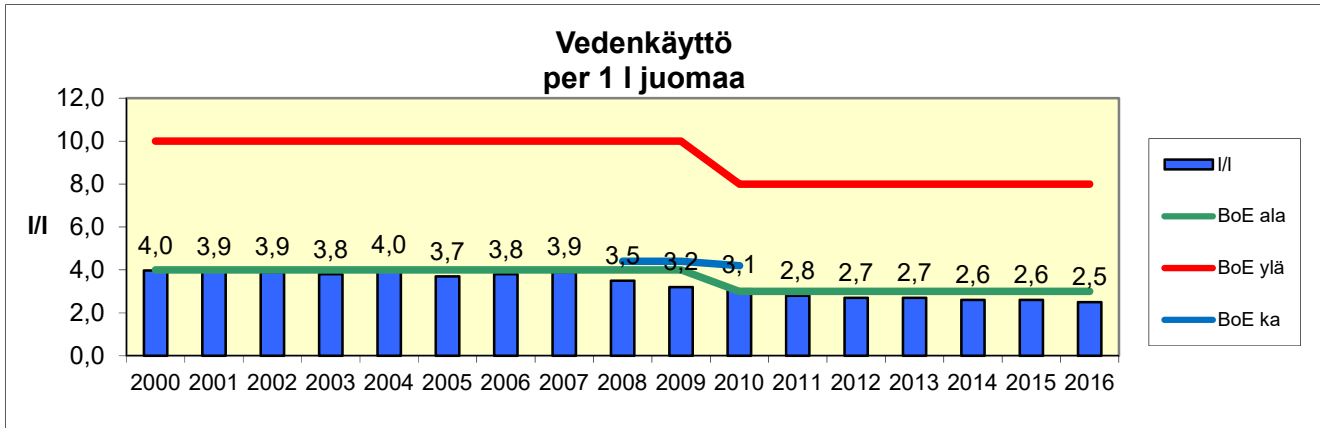

## Panimoiden ympäristötaseen avainluvut 2016

Boe on panimoalan kattojärjestö The Brewers of Europe.