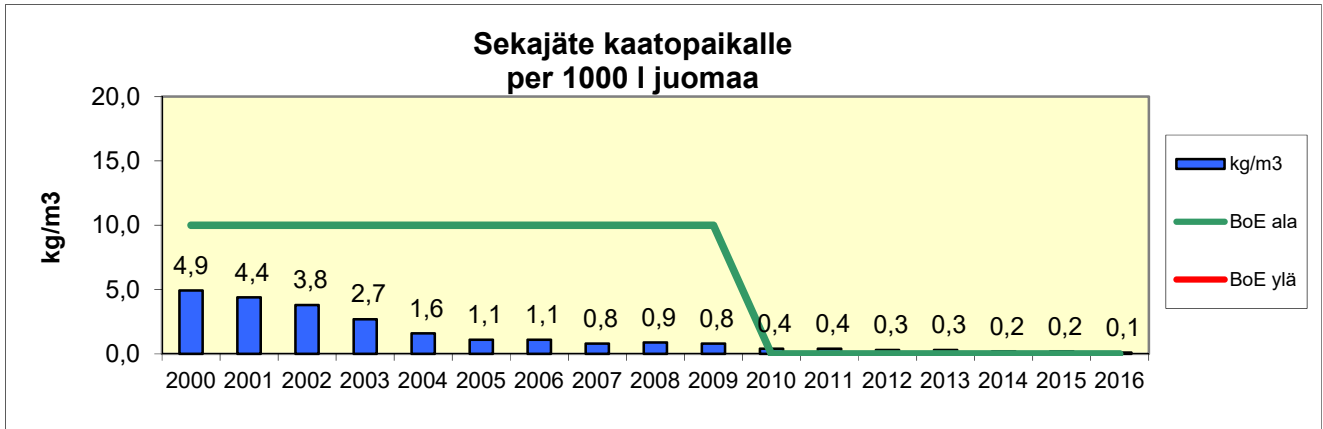

## Panimoiden ympäristötaseen avainluvut 2016

Boe on panimoalan kattojärjestö The Brewers of Europe.