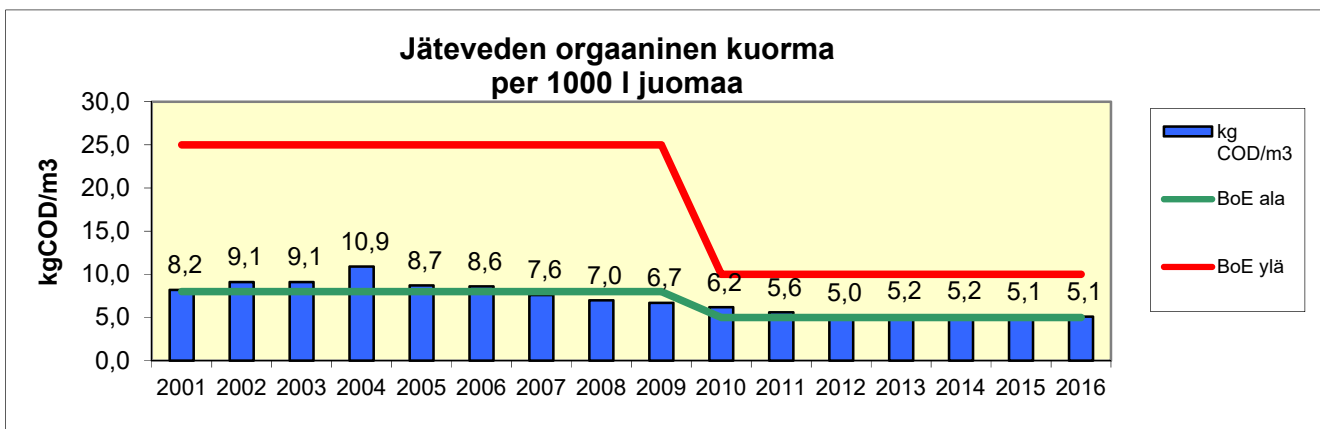

## Panimoiden ympäristötaseen avainluvut 2016

Boe on panimoalan kattojärjestö The Brewers of Europe.