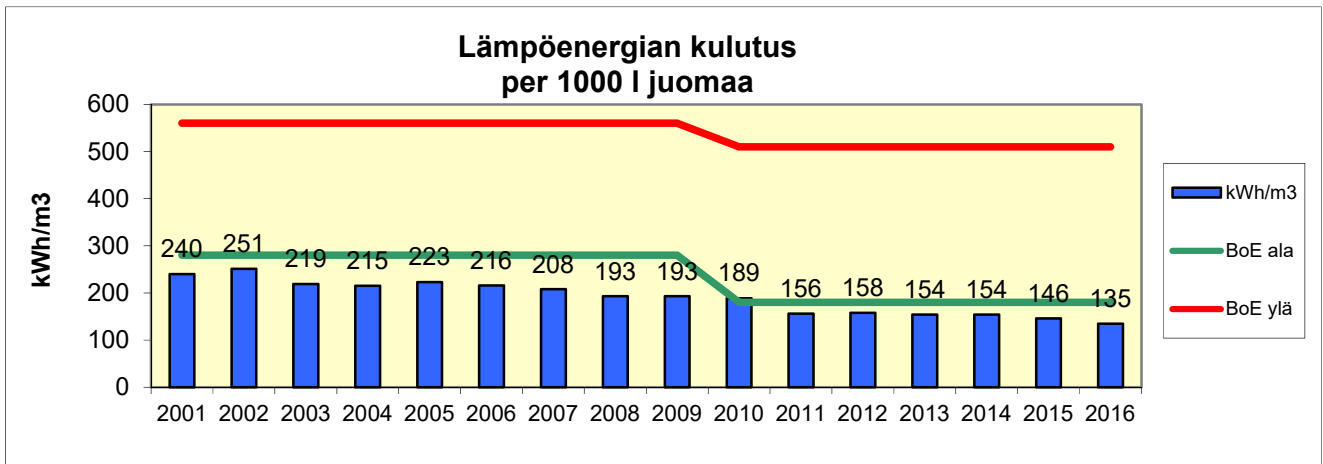

## Panimoiden ympäristötaseen avainluvut 2016

Boe on panimoalan kattojärjestö The Brewers of Europe.