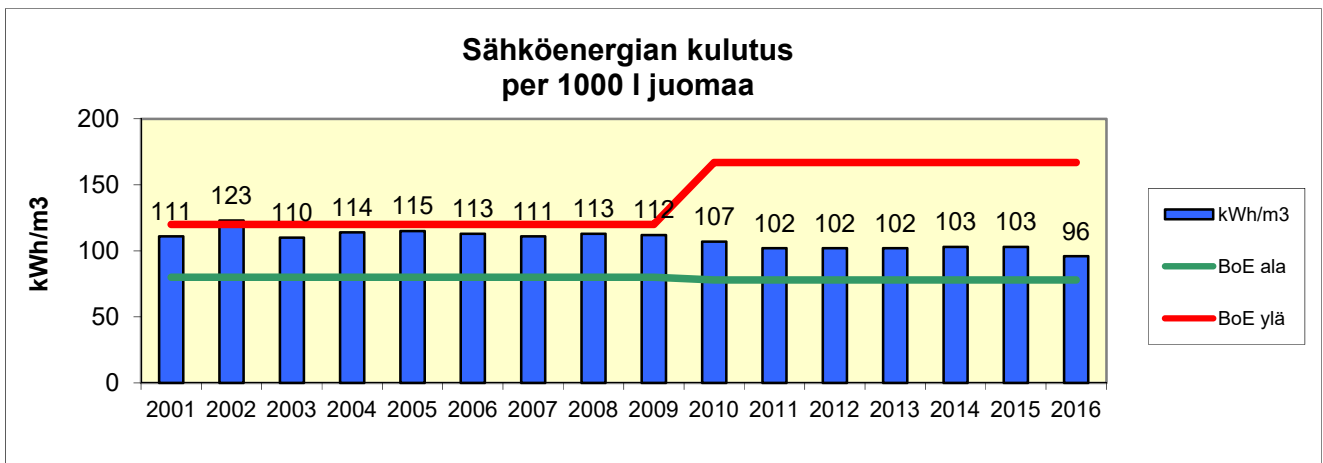

## Panimoiden ympäristötaseen avainluvut 2016

Boe on panimoalan kattojärjestö The Brewers of Europe.