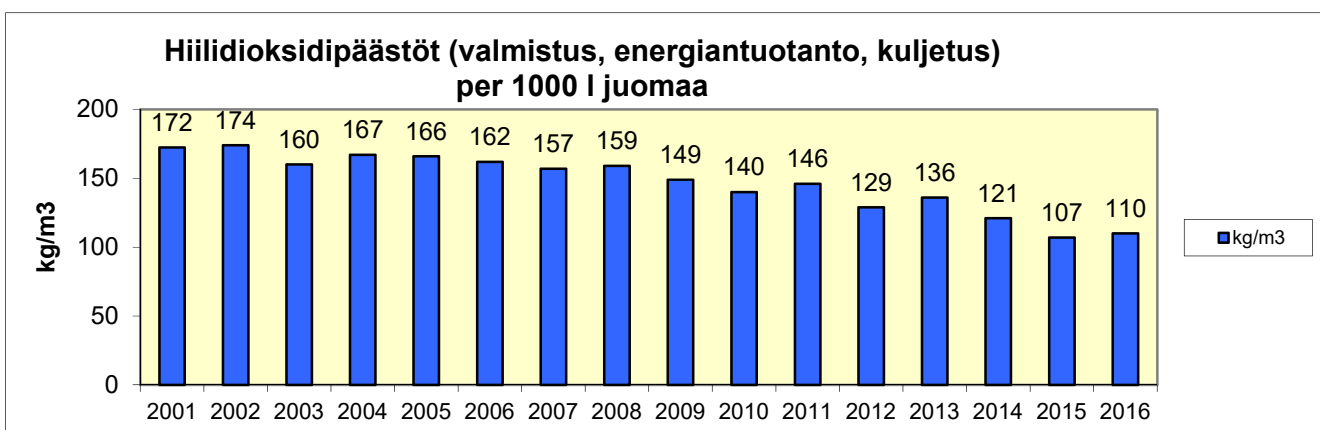

## Panimoiden ympäristötaseen avainluvut 2016

Boe on panimoalan kattojärjestö The Brewers of Europe.