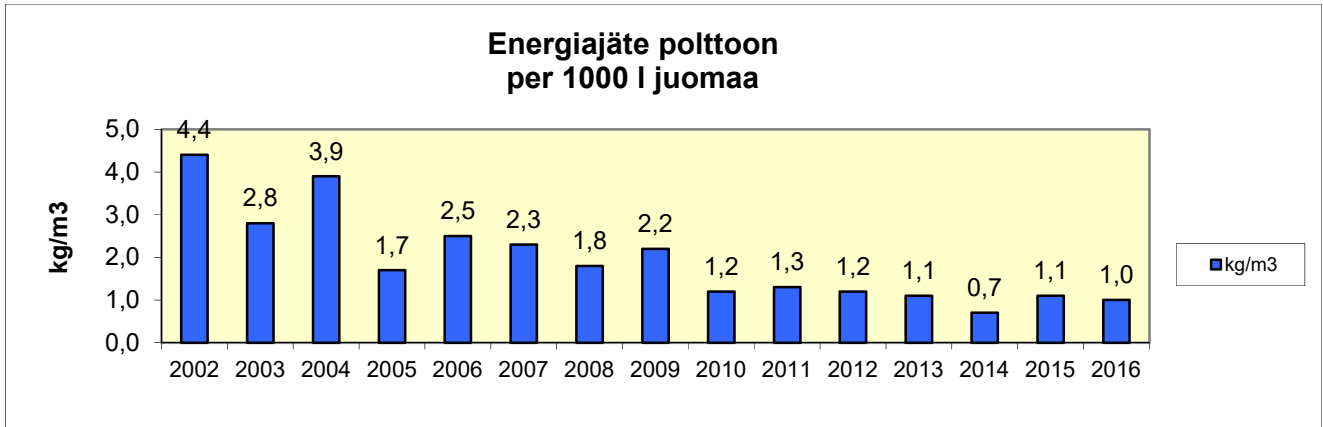

## Panimoiden ympäristötaseen avainluvut 2016

Boe on panimoalan kattojärjestö The Brewers of Europe.